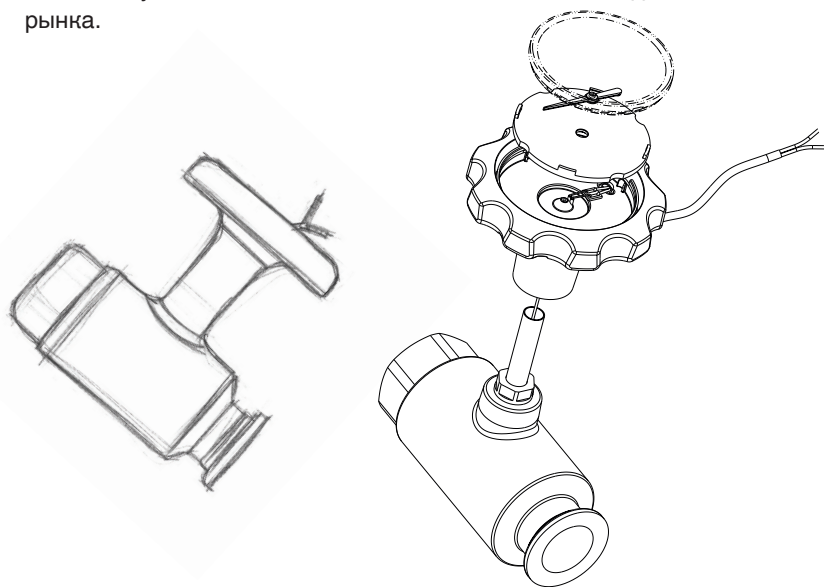

От идеи до реализации

От идеи до реализации: наша команда опытных и квалифицированных разработчиков всегда готова принять участие в разработке новаторских решений. Мы предлагаем совместно разработать концепцию измерения таким образом, чтобы все измерительные приборы идеально подходили для ваших будущих систем. Независимо от того, модернизируете ли вы имеющуюся измерительную систему с помощью наших приборов или разрабатываете новую систему с самого начала, вы можете воспользоваться всеми преимуществами нашего многолетнего практического опыта и нашими глубокими знаниями основных особенностей данного сегмента рынка.

Независимо от того, идет ли речь о жилых или служебных помещениях, о частных хозяйствах или общественных зданиях; независимо от способа получения энергии - за счет сжигания дров, нефти, газа или пользуясь энергией солнца - современная отопительная техника предоставляет эффективный и стабильный источник тепла и горячей воды. Отопительные системы позволяют сохранить ресурсы и бережно относиться к окружающей среде. Кроме того, вся отопительная техника соответствует требованиям стандартов и нормативных актов.

WIKА предлагает производителям и дистрибьюторам широкий диапазон приборов для измерения давления, температуры и уровня, которые удовлетворяют самым разнообразным требованиям.

**Отраслевая брошюра WIKА
“Измерительные приборы
для систем отопления”**

АО «ВИКА МЕРА»
142770, г. Москва, пос. Сосенское,
д. Николо-Хованское, владение 1011А,
строение 1, эт/офис 2/2.09
Тел.: +7 495 648 01 80
info@wika.ru · www.wika.ru