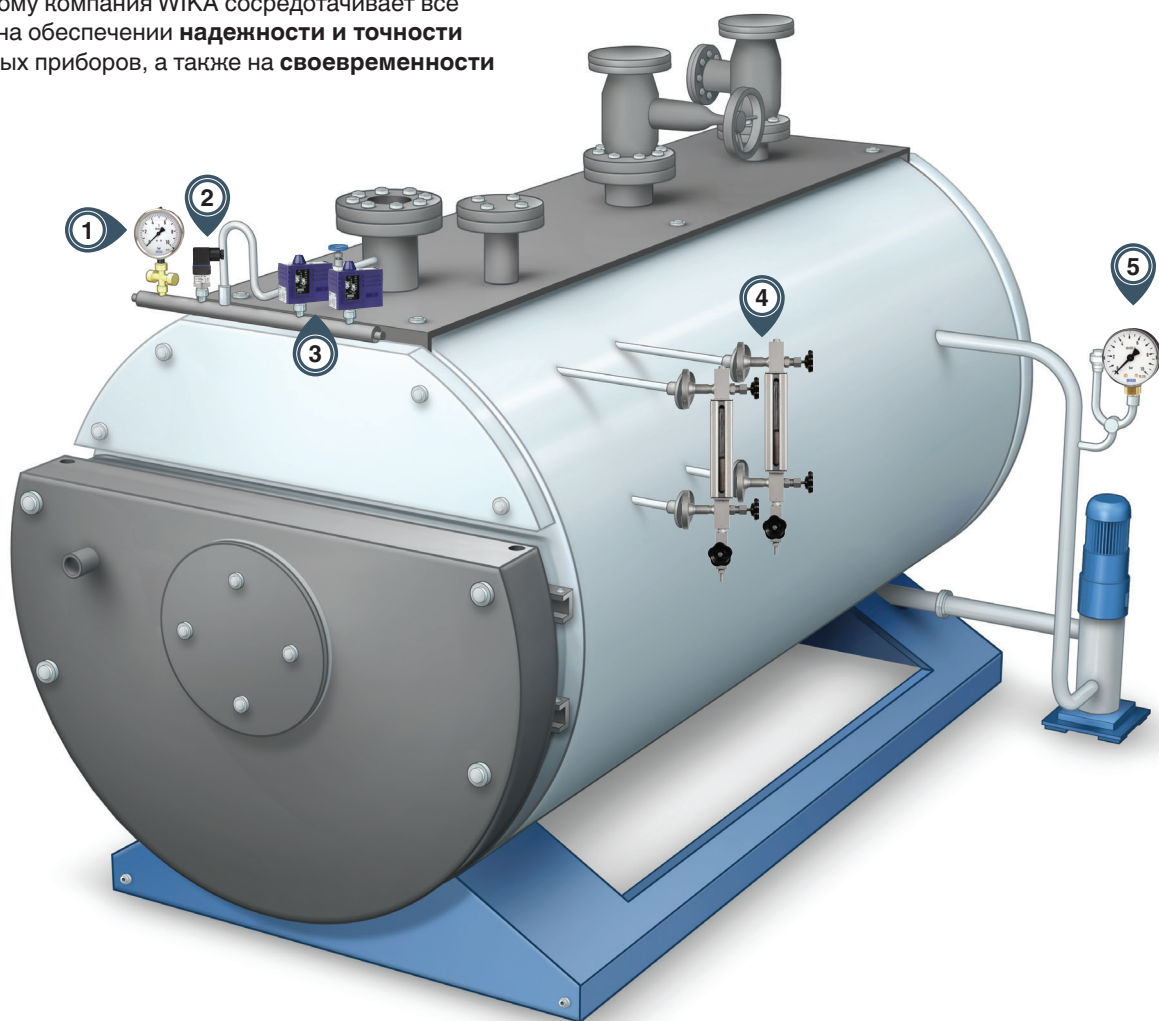

Давление
Температура
Уровень

Измерительная техника для промышленных котлов

WIKA

Part of your business

Промышленные паровые или водогрейные котлы

Промышленные паровые или водогрейные котлы используются в пищевой промышленности, в больницах, в автомобильной промышленности и многих других областях. Целый ряд отдельных элементов работает полностью согласованно: котлы, экономайзеры, системы управления давлением масла, системы водоподготовки, устройства защиты по температуре обратного потока и другие. Целью является эффективное обеспечение энергией в виде горячей воды или пара.

Именно поэтому компания WIKA сосредотачивает все свои усилия на обеспечении **надежности и точности** измерительных приборов, а также на **своевременности доставки**.

На приведенном ниже рисунке показаны наиболее важные измерительные приборы и переключатели, характерные для парового котла. К ним относится индикатор уровня со смотровым стеклом, являющийся обязательной частью парового котла по DIN EN 12953-6.