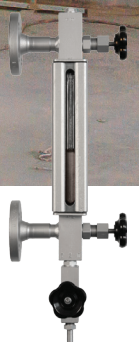

Давление
Температура
Уровень

Измерительная техника для промышленных котлов

WIKA

Part of your business