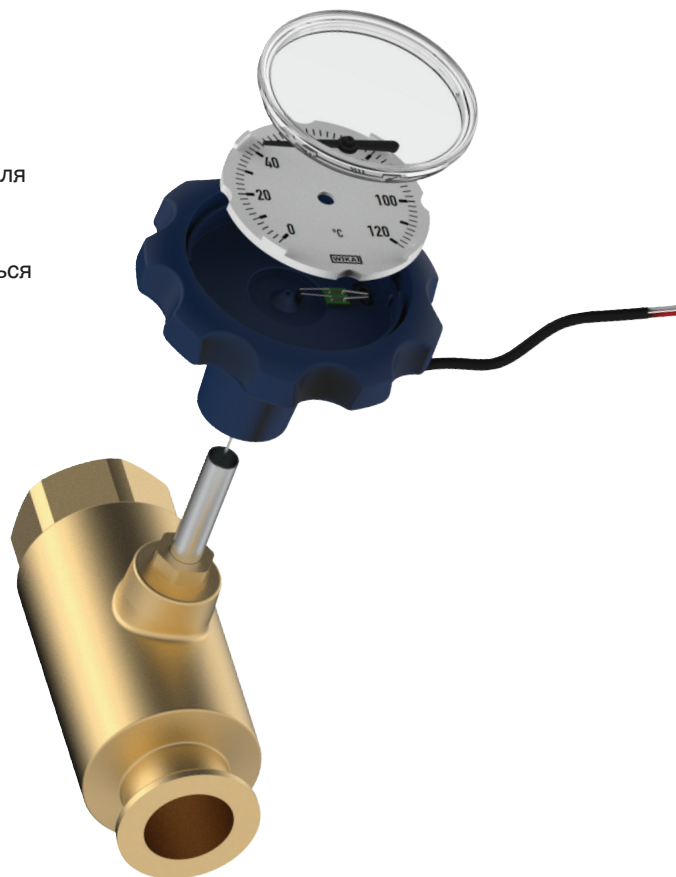

От идеи до реализации

От идеи до реализации: наша команда опытных и квалифицированных разработчиков всегда готова принять участие в разработке новаторских решений. Мы предлагаем совместно разработать концепцию измерения таким образом, чтобы все измерительные приборы идеально подходили для ваших будущих систем. Независимо от того, модернизируете ли вы имеющуюся измерительную систему с помощью наших приборов или разрабатываете новую систему с самого начала, вы можете воспользоваться всеми преимуществами нашего многолетнего практического опыта и нашими глубокими знаниями основных особенностей данного сегмента рынка.

Независимо от того, идет ли речь о жилых или служебных помещениях, о частных хозяйствах или общественных зданиях; независимо от способа получения энергии - за счет сжигания дров, нефти, газа или пользуясь энергией солнца - современная отопительная техника предоставляет эффективный и стабильный источник тепла и горячей воды. Отопительные системы позволяют сохранить ресурсы и бережно относиться к окружающей среде. Кроме того, вся отопительная техника соответствует требованиям стандартов и нормативных актов.

WIKА предлагает производителям и дистрибьюторам широкий диапазон приборов для измерения давления, температуры и уровня, которые удовлетворяют самым разнообразным требованиям.

**Отраслевая брошюра WIKА
“Измерительные приборы
для систем отопления”**

АО «ВИКА МЕРА»
142770, г. Москва, пос. Сосенское,
д. Николо-Хованское, владение 1011А,
строение 1, эт/офис 2/2.09
Тел.: +7 495 648 01 80
info@wika.ru · www.wika.ru